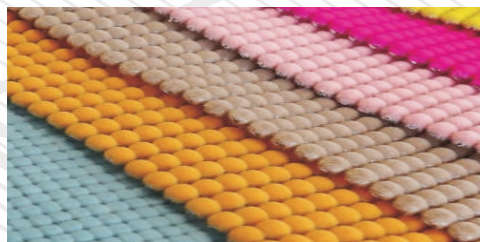

○ 5MM OTTONE / ALLUMINIO

230161

□ 3MM OTTONE / ALLUMINIO
◊ alternato cristallo + metallo

Decorated

Crystal TR.

Crystal EN.

Metal TR.

Metal EN.

Floc

Floc + Laser

Galvaniche Platings

Metal Meshes

SWM2

□ 2MM OTTONE/ALLUMINIO Flat

SWM3

□ 3MM OTTONE / ALLUMINIO Flat