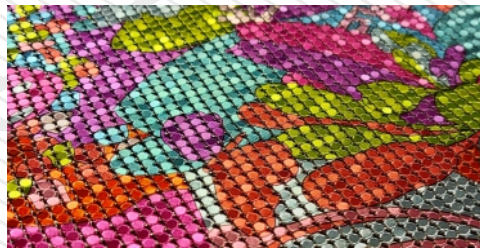

○ 5MM OTTONE / ALLUMINIO

230161

□ 3MM OTTONE / ALLUMINIO
◊ alternato cristallo + metallo

Decorated

Crystal TR.

Crystal EN.

Metal TR.

Metal EN.

Floc

Floc + Laser

Galvaniche Platings

Metal Meshes

SWM2

□ 2MM OTTONE/ALLUMINIO Flat

SWM3

□ 3MM OTTONE / ALLUMINIO Flat