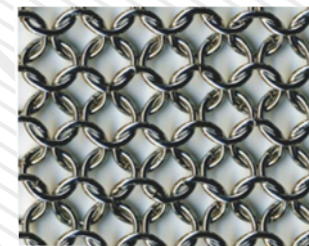

Crystal Meshes

□ 2MM OTTONE/ALLUMINIO

□ 3MM OTTONE / ALLUMINIO

○ 4MM OTTONE / ALLUMINIO

○ 5MM OTTONE / ALLUMINIO

□ 3MM OTTONE / ALLUMINIO
◊ alternato cristallo + metallo

Decorated

Galvaniche Platings

Metal Meshes

□ 2MM OTTONE/ALLUMINIO Flat

□ 3MM OTTONE / ALLUMINIO Flat

□ 4MM OTTONE / ALLUMINIO Flat

□ 6MM ALLUMINIO Flat

□ 8MM ALLUMINIO Flat

△ 2MM OTTONE Ball ALLUMINIO

△ 3MM OTTONE / ALLUMINIO Ball

△ 4MM OTTONE / ALLUMINIO Ball

△ 6MM ALLUMINIO Ball

△ 8MM ALLUMINIO Ball

△ 3mm ottone/alluminio Piramid

△ 4mm ottone/alluminio Piramid

○ 2mm ottone Rimset

○ 3mm ottone Rimset

○ ○ ○ ○ △
○ △ 3MM OTTONE Flat+Ball

△ 4MM ALLUMINIO Flat

Ring Meshes stainless steel - bronze

○ RING: 3,6MM

○ RING: 4,2MM

MET0-7

○ RING: 7MM

○ RING: 12MM