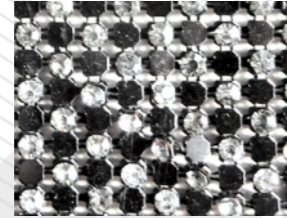

Crystal Meshes

23016-2

□ 2MM OTTONE/ALLUMINIO

23016-3

□ 3MM OTTONE / ALLUMINIO

23017-4

○ 4MM OTTONE / ALLUMINIO

23017-6

○ 5MM OTTONE / ALLUMINIO

230161

□ 3MM OTTONE / ALLUMINIO
◊ alternato cristallo + metallo

Decorated

Crystal TR.

Crystal EN.

Metal TR.

Metal EN.

Floc

Floc + Laser

Galvaniche Platings

Metal Meshes

SWM2

□ 2MM OTTONE/ALLUMINIO Flat

SWM3

□ 3MM OTTONE / ALLUMINIO Flat