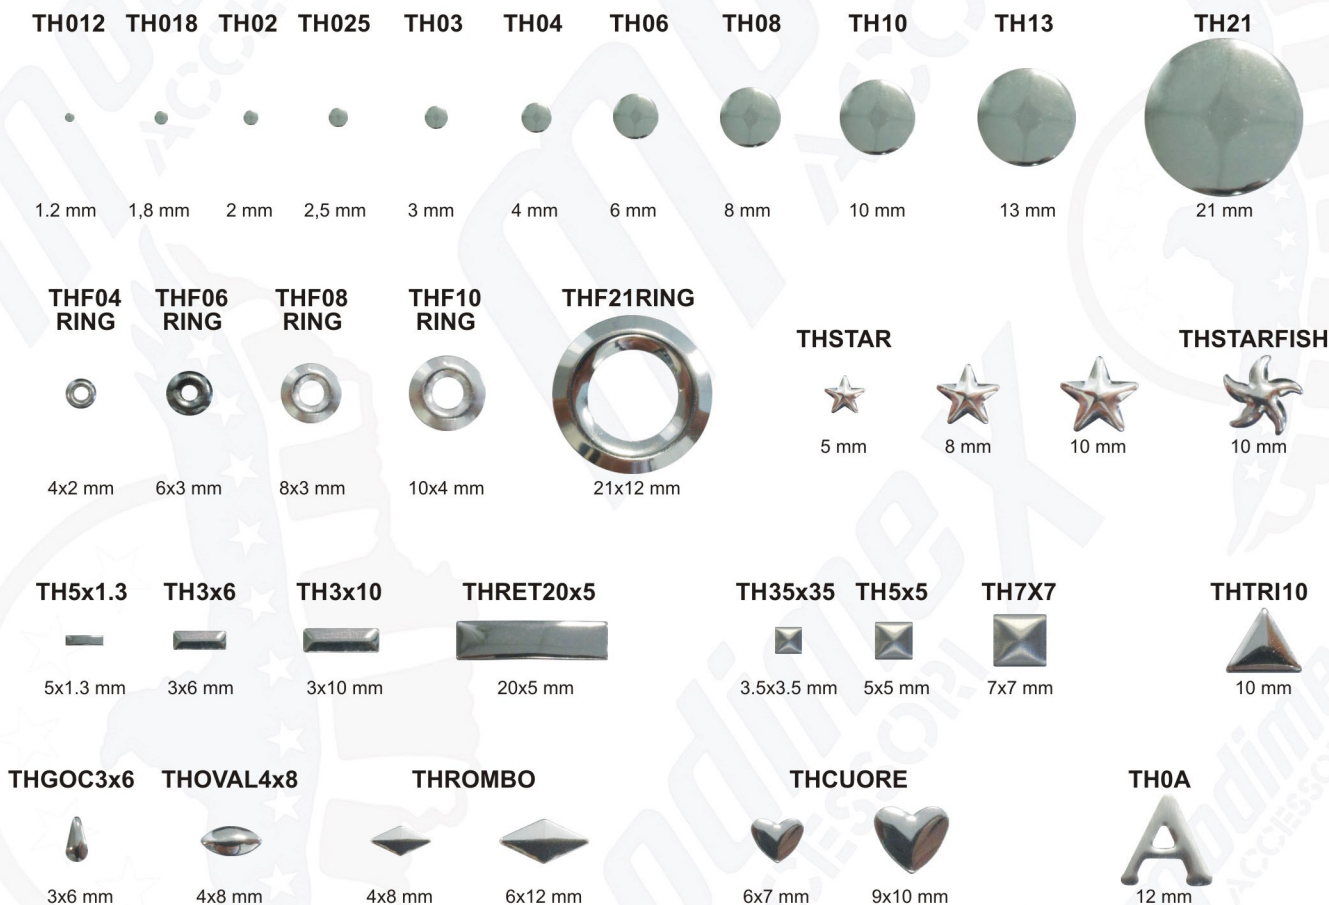

COLORI / COLOURS

FORME E MISURE / SHAPES AND SIZES

ESEMPI BORCHIE PERSONALIZZATE

CUSTOMIZED STUDS EXAMPLES